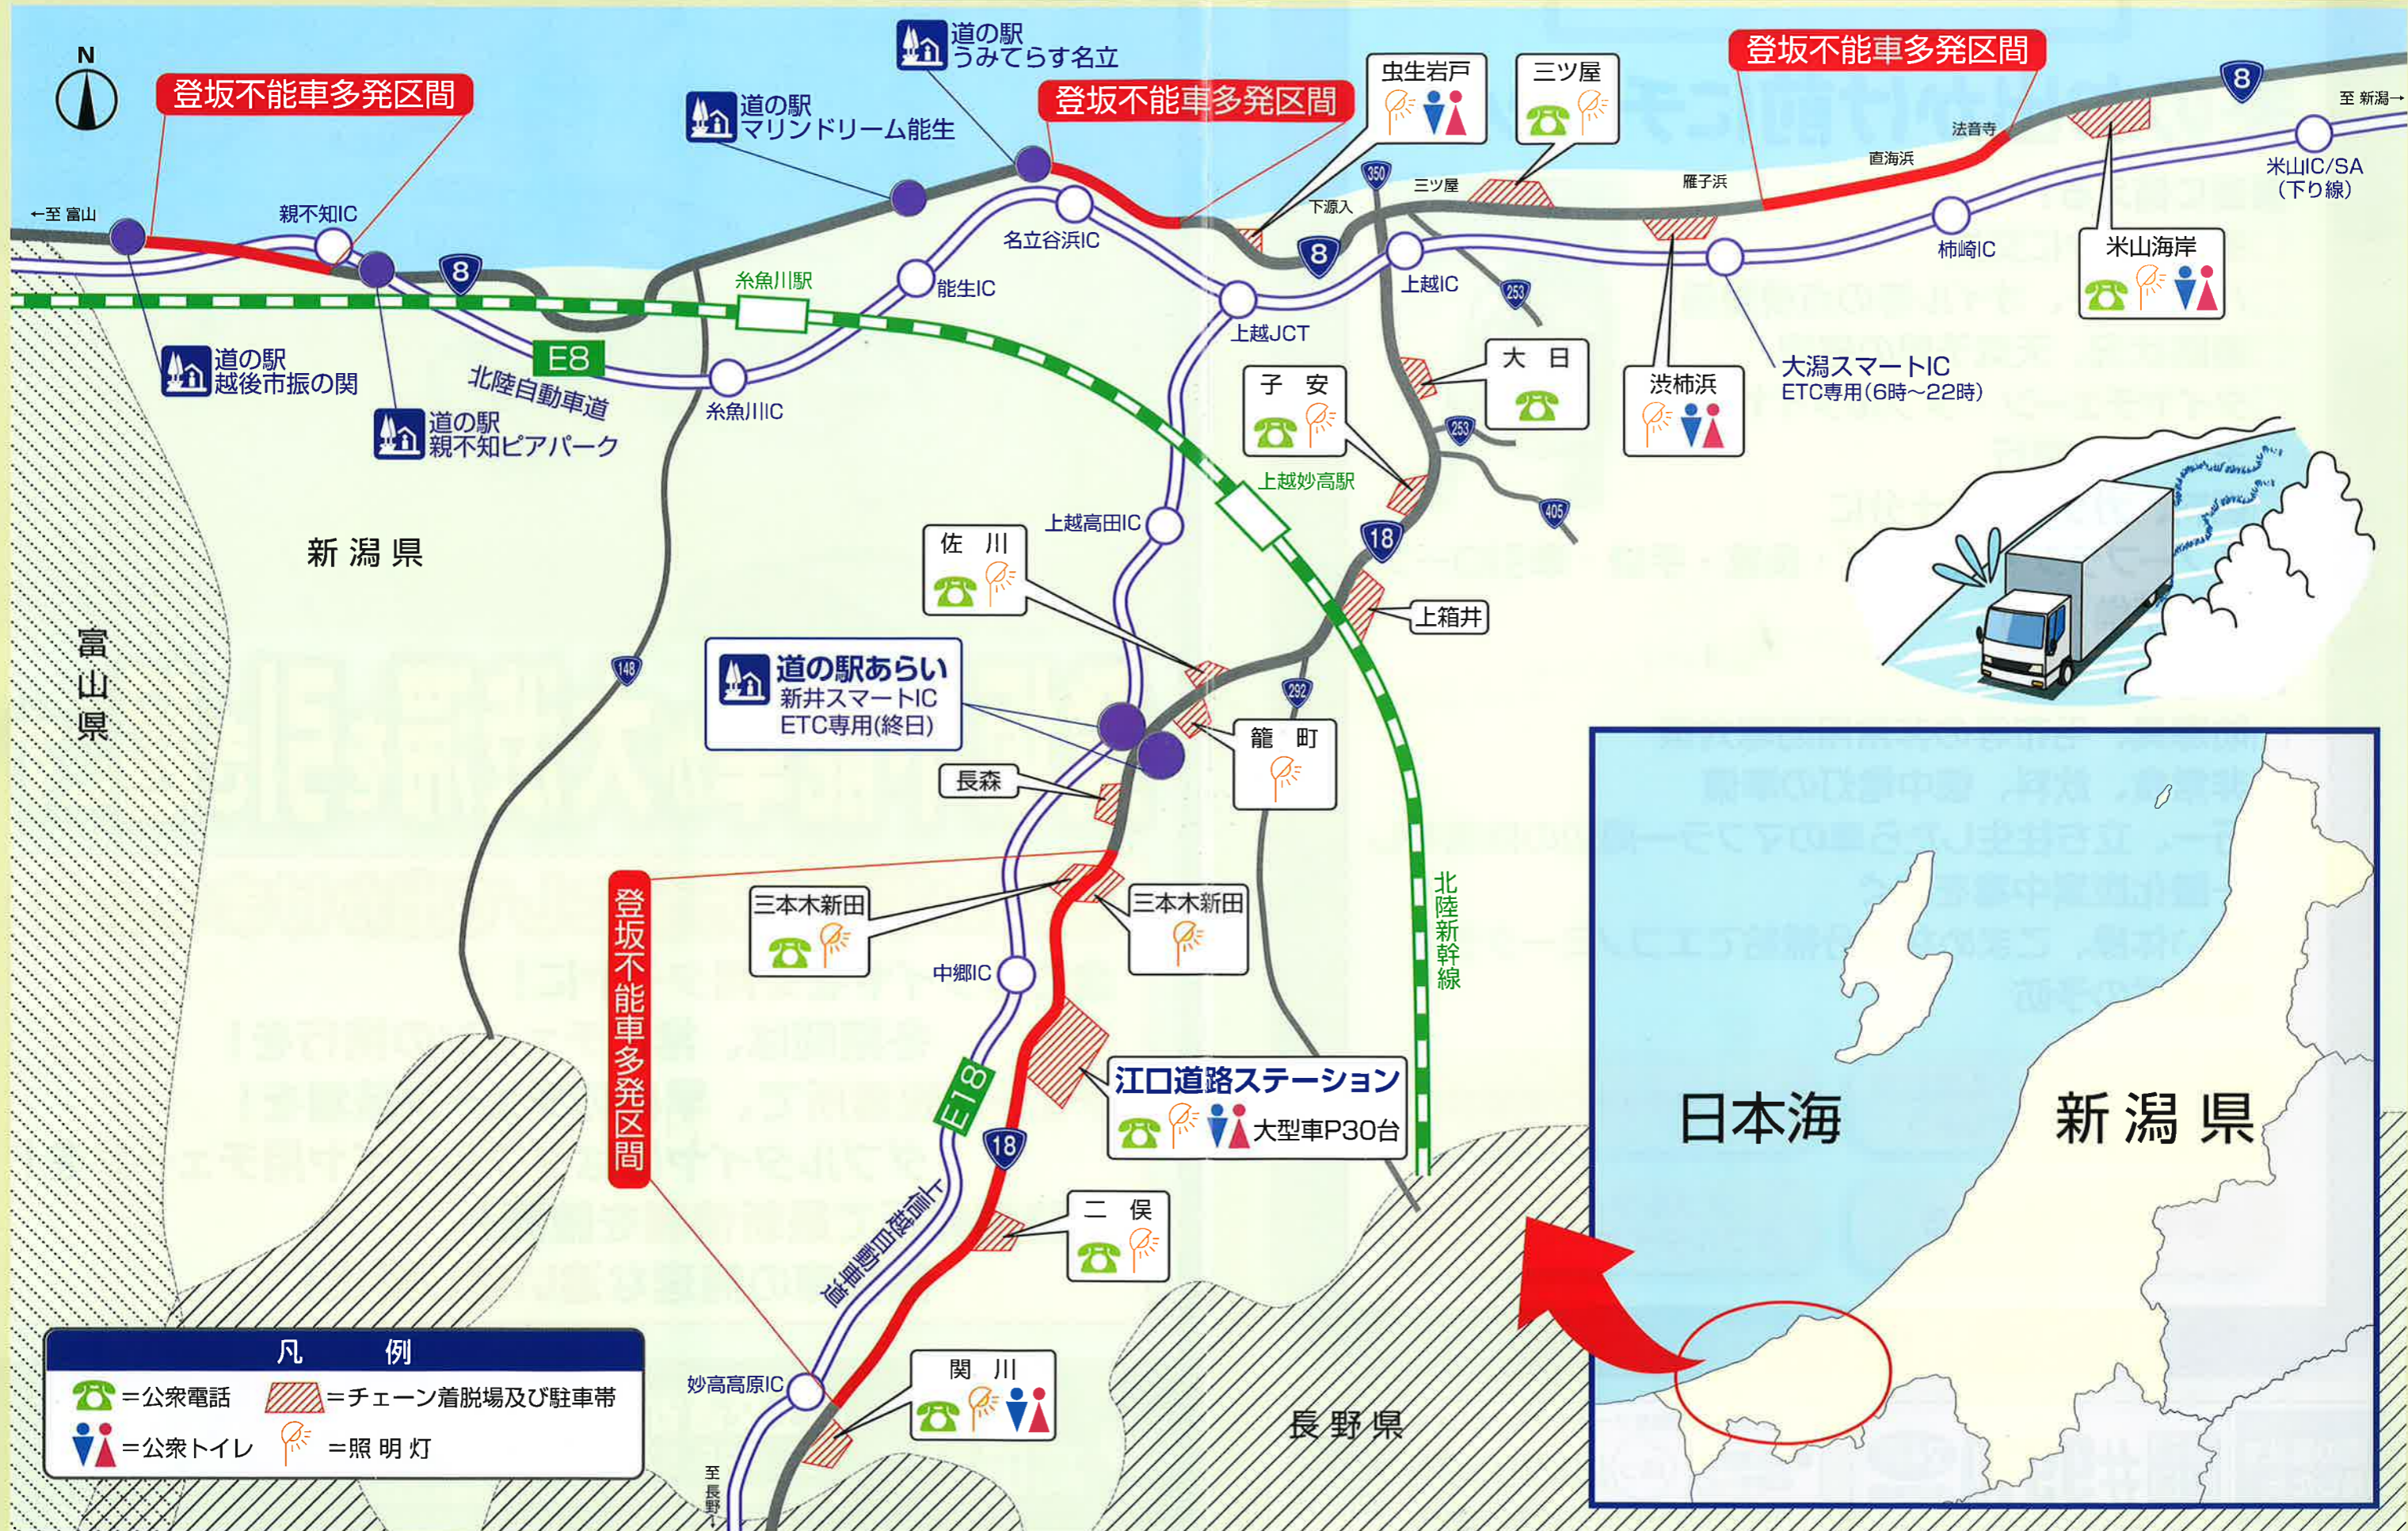

路上でのチェーン装着による交通障害
(国道8号 糸魚川市百川地先)

登坂不能車が大渋滞を引き起こす

雪道の準備を万全にして出かけましょう

全てのタイヤを**冬用タイヤ**に!

冬期間は、常に**チェーン**の携行を!

チェーン脱着所で、早めの**チェーン装着**を!

ダブルタイヤには**ダブルタイヤ用チェーン**を!

道路情報板で**最新情報**を確認!

TEL.025-552-0110

登坂不能車多発区間マップ

- 凡 例**
- = 公衆電話
 - = 公衆トイレ
 - = チェーン着脱場及び駐車帯
 - = 照明灯

冬のお出かけ前にチェック!

雪道に備える!

- 冬用タイヤに交換
- バッテリー、オイル等の点検整備
- 道路状況、天気予報の確認
- タイヤチェーン・ダブルタイヤ用チェーンの携行
- 燃料、ガソリンは十分に
- スノーブラシ・スコップ・長靴・手袋・牽引ロープ等の準備

命を守る!

- 防寒具、毛布等の非常用防寒対策
- 非常食、飲料、懐中電灯の準備
- 万一、立ち往生したら車のマフラー周辺の除雪をして一酸化炭素中毒を防ぐ
- 軽い体操、こまめな水分補給でエコノミークラス症候群の予防

急ブレーキ・急ハンドルは危険
安全速度を守りましょう

路上でのチェーン装着禁止

車間距離は十分とる

ダブルタイヤには
ダブルタイヤ用チェーン

道路の異状を
発見したら

緊急
通報 #9910 24時間
受付 通話無料