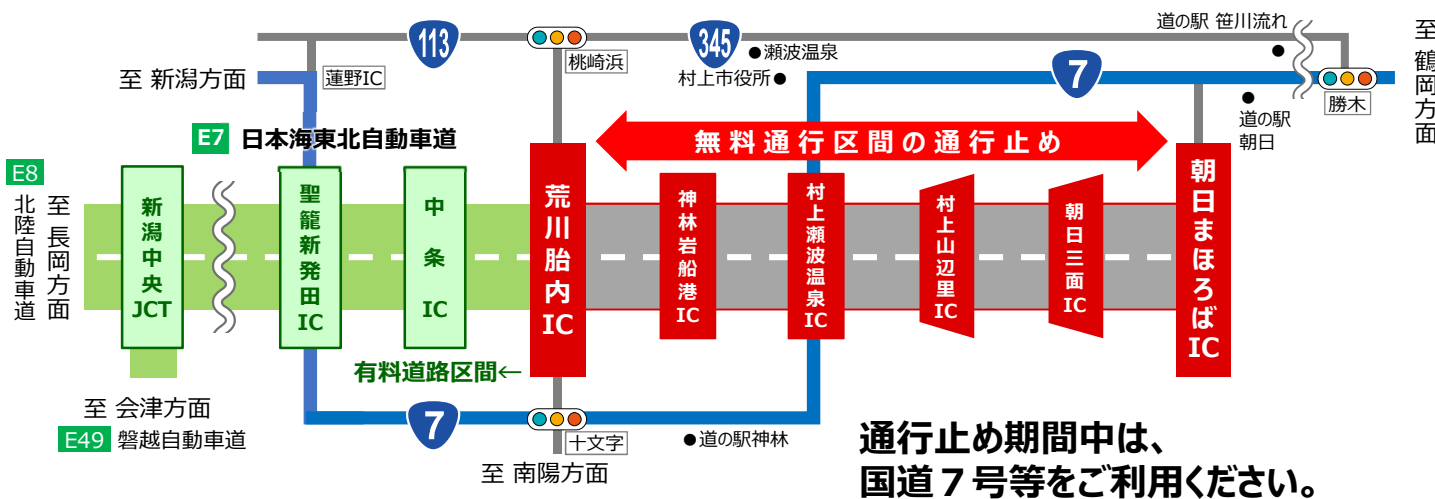

にほんかいとうほく

E7

日本海東北自動車道

無料区間 通行止め

各日、**20:00** から **翌日の朝 6:00** まで実施

あらかわたいない

荒川胎内IC

あさひ

朝日まほろばIC

10/26 月

11/30 月

土日の夜間は実施しません

工事の状況により**通行止め区間の変更**があります

※**荒天の場合、工事・通行止めを順延**することがあります。
出発前に工事に関する最新情報を、以下のホームページでご確認ください。

羽越河川国道事務所 <http://www.hrr.mlit.go.jp/uetsu/index.html>

ご迷惑をおかけしますが、ご理解とご協力をお願いいたします。