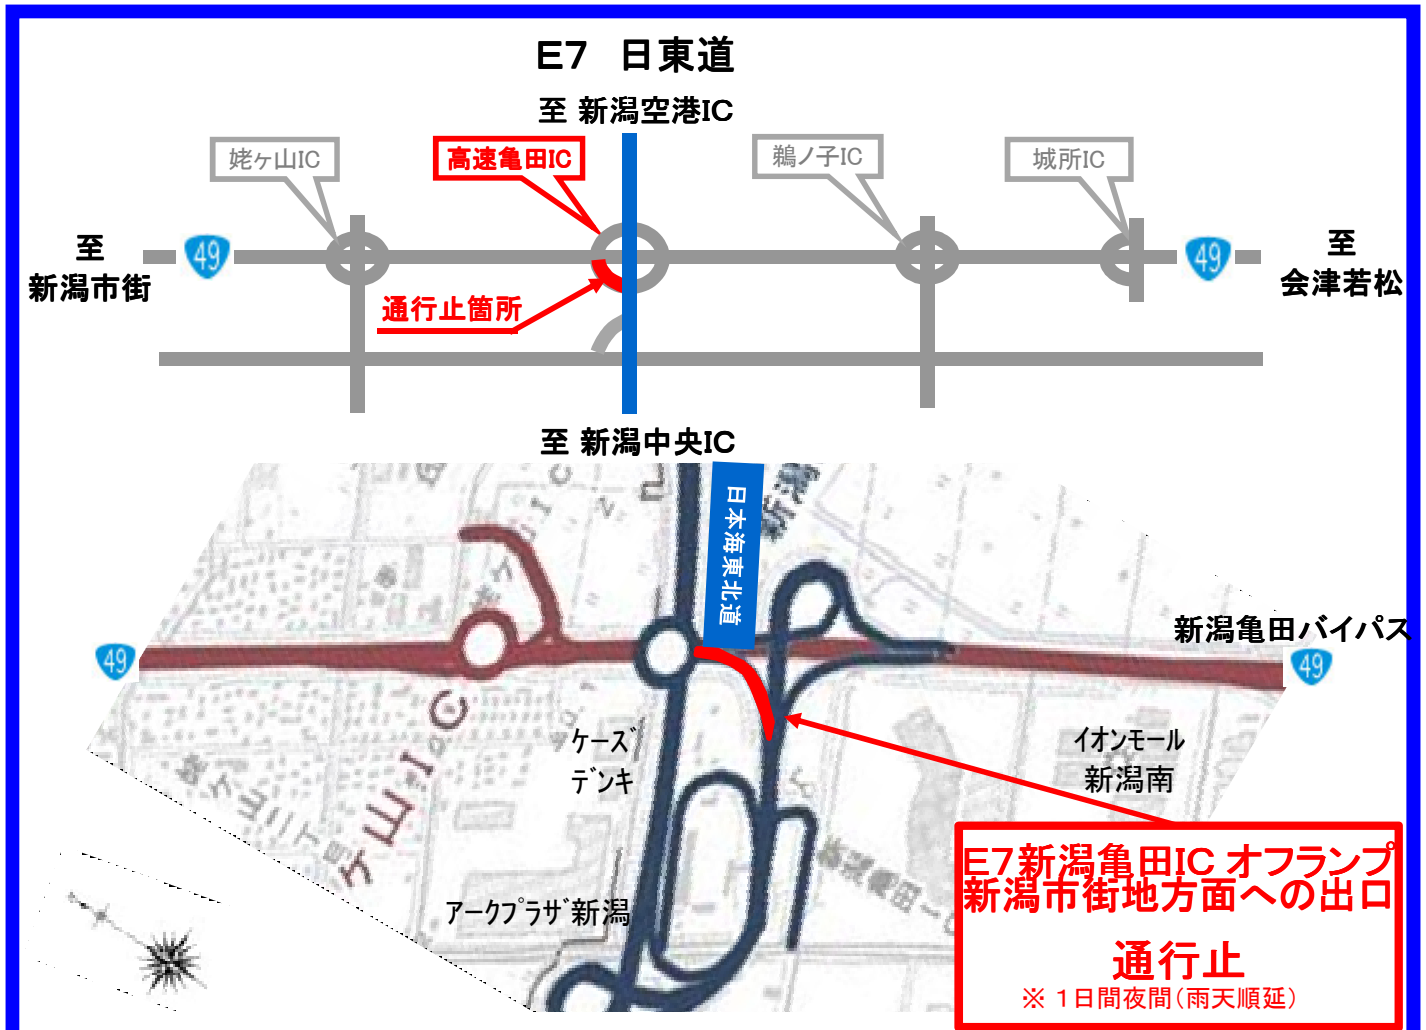

一般国道 49号 亀田バイパス 日東道新潟亀田IC オフランプ

# 夜間通行止のお知らせ

1. 目的 舗装の欠損部を補修するため
2. 場所 新潟市江南区亀田早通 日本海東北道新潟亀田IC 新潟市街地方面出口
3. 期日 **平成30年**  
**7月26日(木) 1夜間** ※雨天時順延  
(翌日以降)
4. 時間 **夜 22:00 ~ 朝 6:00**
5. 迂回路 近接のICをご利用下さい