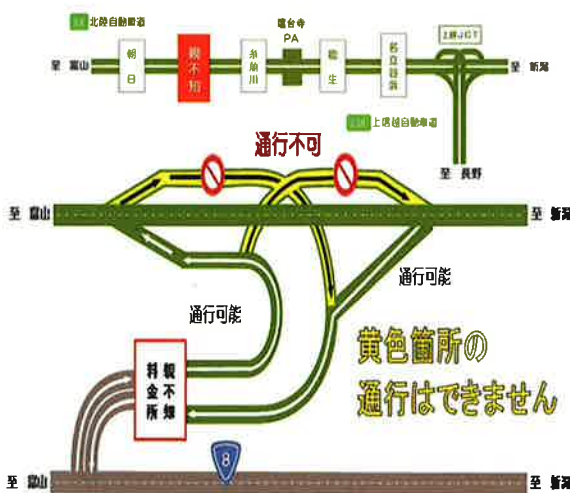

E8 北陸道

親不知IC下り線出入口

舗装補修工事

昼夜連続通行止(8日間)

土、日曜日も実施します

10/10(水) 6時 → 10/18(木) 18時

予備日 10/18(木) 18時 ~ 10/24(水) 18時

● 通行止め位置図

● 迂回路

富山方面からお越しになり、親不知ICをご利用されるお客さまは朝日ICで降り国道8号をご利用下さい。

親不知ICから上越方面に行かれるお客さまは糸魚川ICをご利用下さい。

24時間、年中無休、お客様のお問い合わせ先です。
NEXCO 東日本お客様センター
0570-024-024
または 03-5338-7524

高速道路に関する情報は「ドライブプラザ」で
www.driveplaza.com/

ドライブプラザ 検索

東日本 NEXCO 東日本