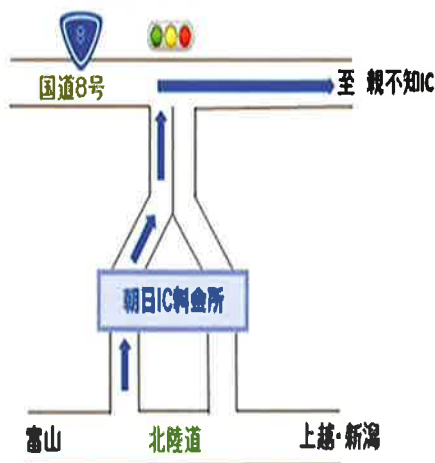

E8 北陸道

親不知IC下り線出入口

舗装補修工事

昼夜連続通行止(8日間)

土、日曜日も実施します

10/10(水) 6時 → 10/18(木) 18時

予備日 10/18(木) 18時 ~ 10/24(水) 18時

● 通行止め位置図

● 迂回路

富山方面からお越しになり、親不知ICをご利用されるお客さまは朝日ICで降り国道8号をご利用下さい。

親不知ICから上越方面に行かれるお客さまは糸魚川ICをご利用下さい。

24時間、年中無休、お客様のお問い合わせ先です。
NEXCO 東日本お客様センター
0570-024-024
または 03-5338-7524

高速道路に関する情報は「ドライブプラザ」で
www.driveplaza.com/

ドライブプラザ 検索

東日本 NEXCO 東日本