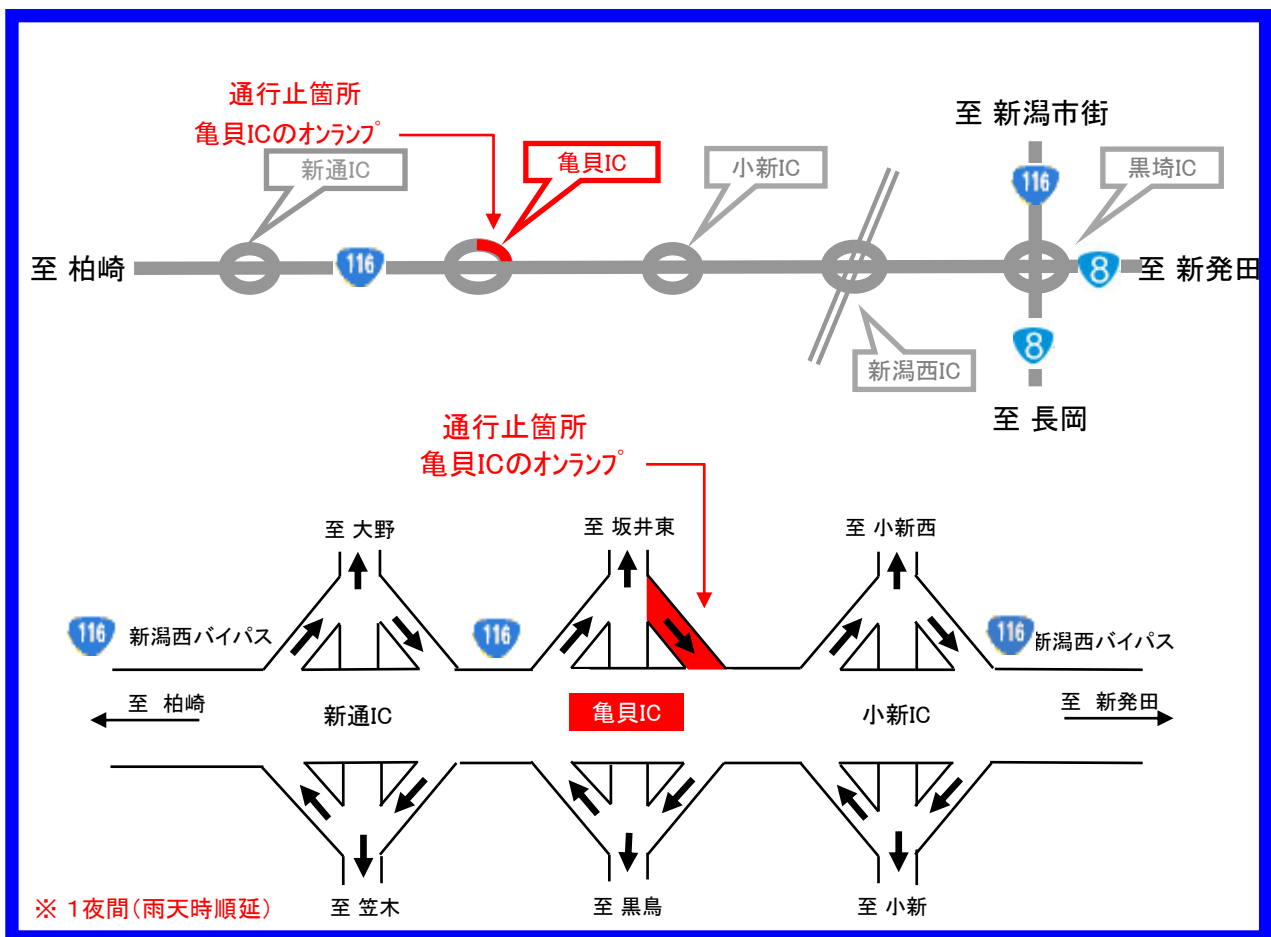

一般国道 116号 新潟西バイパス 亀貝IC オンランプ

夜間通行止のお知らせ

1. 目的 道路リフレッシュ工事(劣化した舗装の補修)
2. 場所 新潟市西区亀貝地先 一般国道116号亀貝IC オンランプ(新発田方向)
3. 期日 **平成30年8月1日(水)1夜間** ※雨天時順延(翌日以降)
4. 時間 **夜 22:00 ~ 翌朝 6:00**
5. 迂回路 近接のICをご利用下さい

6. 問い合わせ先