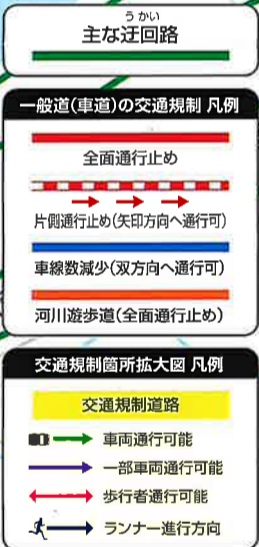

# 交通規制のお知らせ

NIIGATA CITY MARATHON 2017

2017. 10.9月祝

AM8:30スタート!  
デンカビッグスワンスタジアム前発  
新潟市陸上競技場着

実施時間

平成29年10月9日(月・祝)  
8:00ころ~16:00ころ  
ご協力をお願いします。

今年は「新コース」での開催のため  
昨年と規制区間・時間が異なります。

※浜浦橋⇄青山斎場  
青山斎場行きの車のみ  
交互通行可。

※平成大橋  
車道は規制なし。  
歩道は下流側のみ  
通行止め。

※新潟みなとトンネル  
海側・まち側トンネルとも  
全面通行止め。

皆さまのご協力をお願いします。  
大会当日は大規模な交通規制を実施します。  
マラソンコース以外の通行可能な道路も混雑・渋滞  
が予想されます。沿道にお住まいの皆さまをはじめ、  
事務所、店舗などの皆さまには、大変ご迷惑をおかけ  
しますが、新潟シティマラソンの開催に温かいご理  
解とご協力をお願いします。

- 交通規制中は、コースを通行・横断・駐車することはできません。
- コース周辺の道路でも車両の通行が制限されることがあります。(当日は混雑が予想されますので、車両の利用はできるだけ遠慮ください。)
- 車両を利用する場合は、看板や現場警備員の指示に従ってください。
- 郵便物・宅配便・ごみの収集などが、遅れることが予想されます。

交通規制区間	交通規制時間	規制車線
⑤ ビッグスワン ⇄ ① ビッグスワン前交差点	8:00 ~ 8:55	全車線
① ビッグスワン前交差点 ⇄ ② 久蔵興野交差点(市民病院脇)	8:00 ~ 9:20	片側車線
② 久蔵興野交差点(市民病院脇) ⇄ ③ 女池交差点(紫鳥線)	8:20 ~ 9:30	全車線
③ 女池交差点(紫鳥線) ⇄ ④ 上近江交差点(笹出線)	8:25 ~ 9:35	全車線
④ 上近江交差点(笹出線) ⇄ ⑤ 上所郵便局前	8:15 ~ 9:50	全車線
⑤ 上所郵便局前 ⇄ ⑥ 上所丁字路(西脇写真館前)	8:30 ~ 9:40	全車線
⑥ 上所丁字路(西脇写真館前) ⇄ ⑦ アクロスパーキング前	8:30 ~ 10:05	全車線
⑦ アクロスパーキング前 ⇄ ⑧ 新潟伊勢丹前	8:35 ~ 10:05	全車線
⑧ 新潟伊勢丹前 ⇄ ⑨ 東港線十字路(萬代橋東詰)	8:35 ~ 10:05	車線数減少
⑨ 東港線十字路(萬代橋東詰) ⇄ ⑩ 西堀十字路(新潟三越前)	8:30 ~ 10:30	全車線
⑩ 西堀十字路(新潟三越前) ⇄ ⑪ 萬代橋西詰(専門学校えびるん脇)	8:30 ~ 10:30	全車線
⑪ 萬代橋西詰(専門学校えびるん脇) ⇄ ⑫ 新潟市歴史博物館前	8:25 ~ 10:45	全車線
⑫ 新潟市歴史博物館前 ⇄ ⑬ セブンイレブン新潟入船店前	8:50 ~ 10:45	全車線
⑬ セブンイレブン新潟入船店前 ⇄ ⑭ 入船橋丁字路	8:50 ~ 10:50	全車線
⑭ 入船橋丁字路 ⇄ ⑮ みなとトンネル西側交差点	8:35 ~ 12:00	全車線
⑮ みなとトンネル西側交差点 ⇄ ⑯ 平和町交差点	8:35 ~ 12:00	全車線