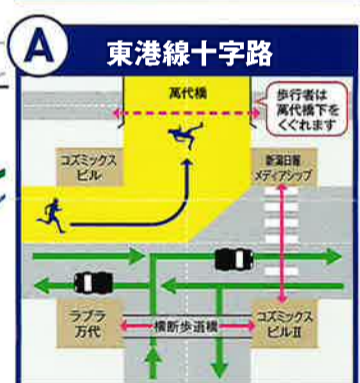

# 交通規制のお知らせ

NIIGATA CITY MARATHON 2017

2017. 10.9月祝

AM8:30スタート!  
デンカビッグスワンスタジアム前発  
新潟市陸上競技場着

実施時間

平成29年10月9日(月・祝)  
8:00ころ~16:00ころ  
ご協力をお願いします。

今年は「新コース」での開催のため  
昨年と規制区間・時間が異なります。

※浜浦橋⇄青山斎場  
青山斎場行きの車のみ  
交互通行可。

※平成大橋  
車道は規制なし。  
歩道は下流側のみ  
通行止め。

※新潟みなとトンネル  
海側・まち側トンネルとも  
全面通行止め。

皆さまのご協力をお願いします。  
大会当日は大規模な交通規制を実施します。  
マラソンコース以外の通行可能な道路も混雑・渋滞  
が予想されます。沿道にお住まいの皆さまをはじめ、  
事務所、店舗などの皆さまには、大変ご迷惑をおかけ  
しますが、新潟シティマラソンの開催に温かいご理  
解とご協力をお願いします。