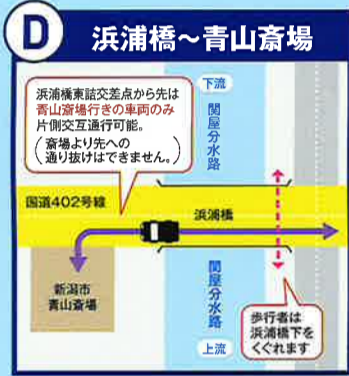

# 交通規制のお知らせ

NIIGATA CITY MARATHON 2017

2017. 10.9月祝

AM8:30スタート!  
デンカビッグスワンスタジアム前発  
新潟市陸上競技場着

実施時間

平成29年10月9日(月・祝)  
8:00ころ~16:00ころ  
ご協力をお願いします。

今年は「新コース」での開催のため  
昨年と規制区間・時間が異なります。

※浜浦橋⇄青山斎場  
青山斎場行きの車のみ  
交互通行可。

※平成大橋  
車道は規制なし。  
歩道は下流側のみ  
通行止め。

※新潟みなとトンネル  
海側・まち側トンネルとも  
全面通行止め。

皆さまのご協力をお願いします。  
大会当日は大規模な交通規制を実施します。  
マラソンコース以外の通行可能な道路も混雑・渋滞  
が予想されます。沿道にお住まいの皆さまをはじめ、  
事務所、店舗などの皆さまには、大変ご迷惑をおかけ  
しますが、新潟シティマラソンの開催に温かいご理  
解とご協力をお願いします。