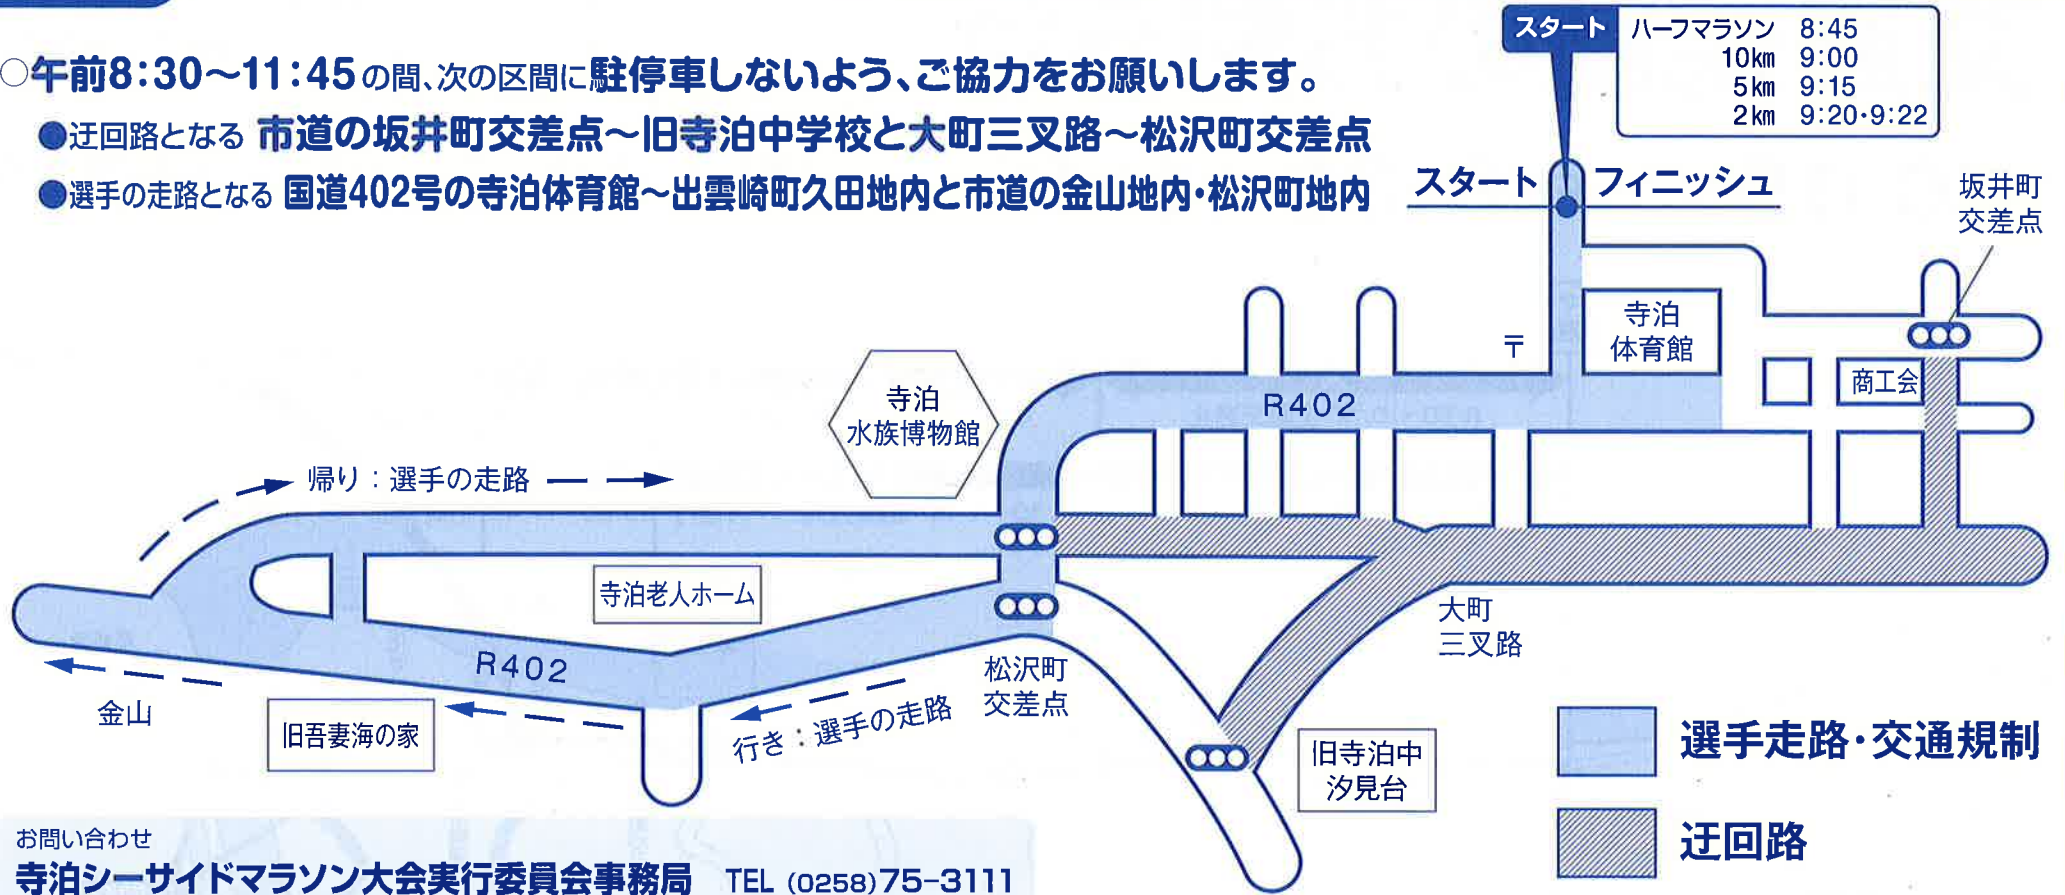

# 第39回寺泊シーサイドマラソン大会を、10月15日(日)に開催します。

## お願い

○午前8:30~11:45の間、次の区間に駐停車しないよう、ご協力をお願いします。

- 迂回路となる 市道の坂井町交差点~旧寺泊中学校と大町三叉路~松沢町交差点
- 選手の走路となる 国道402号の寺泊体育館~出雲崎町久田地内と市道の金山地内・松沢町地内

お問い合わせ

寺泊シーサイドマラソン大会実行委員会事務局 TEL (0258)75-3111

## 越後交通バス運行の変更

大野積発	坂井町発	大町発	寺泊車庫前	寺泊支所発	長岡駅着	
	9:06	9:08	9:10	9:16発	10:20	寺泊支所始発に変更
	10:28	10:30	10:32	10:36発	11:40	寺泊支所始発に変更
10:37	10:50	10:52	10:54			運休
	11:26	11:28	11:30	11:36発	12:40	寺泊支所始発に変更

長岡駅発	寺泊支所発	寺泊車庫前	大町発	坂井町発	大野積着	
8:00	9:04着	9:08	9:10	9:12		寺泊支所終着に変更
9:10	10:14着	10:20	10:22	10:24	10:37	寺泊支所終着に変更

東三条駅発	寺泊文化センター発	寺泊車庫着	
8:35	9:40着	9:45	寺泊文化センター終着に変更

- 交通規制の時間帯、寺泊支所~寺泊文化センター~大野積の区間は運休させていただきます。
- 寺泊支所と寺泊文化センターが発着となりますので、お間違いのないようご利用ください。
- ご利用の皆様には大変ご迷惑をお掛けしますが、ご理解くださるようお願いいたします。

お問い合わせは、越後交通(株) 寺泊バスセンター TEL (0258)75-3141