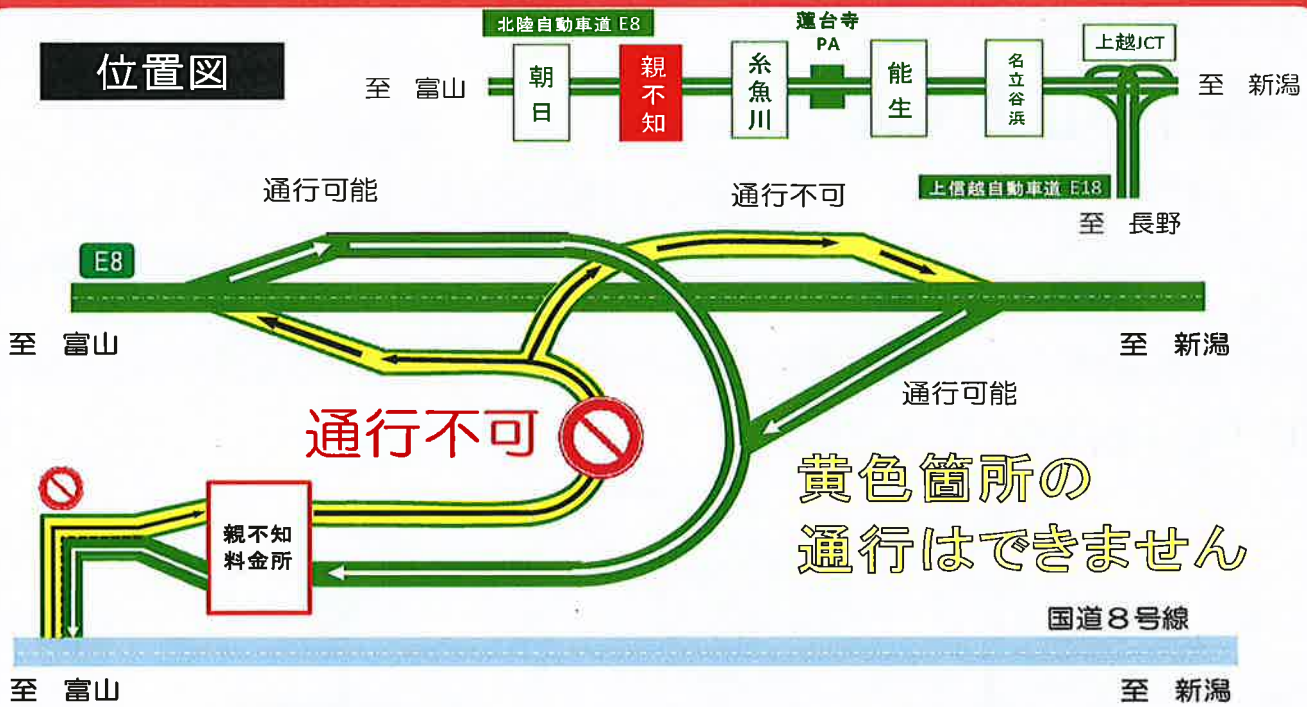

## 親不知IC入口通行止

傷んだ舗装補修や塩害対策のため、下記のとおり通行止めを実施します。  
 高速道路を安心・快適に走行していただくため、工事へのご理解・ご協力をお願いいたします。

通行止め区間・日時

親不知IC入口

9月25日(月) 6:00

～9月30日(土) 18:00 <6昼夜間>

※ 天候により、日時が変更になる場合があります。

位置図

# E8北陸自動車道 迂回路案内

〈6昼夜間〉

通行止め区間・日時

親不知 IC 入口

9月25日(月)6:00~9月30日(土)18:00

〈6昼夜間〉

朝日 IC・親不知 IC→迂回路