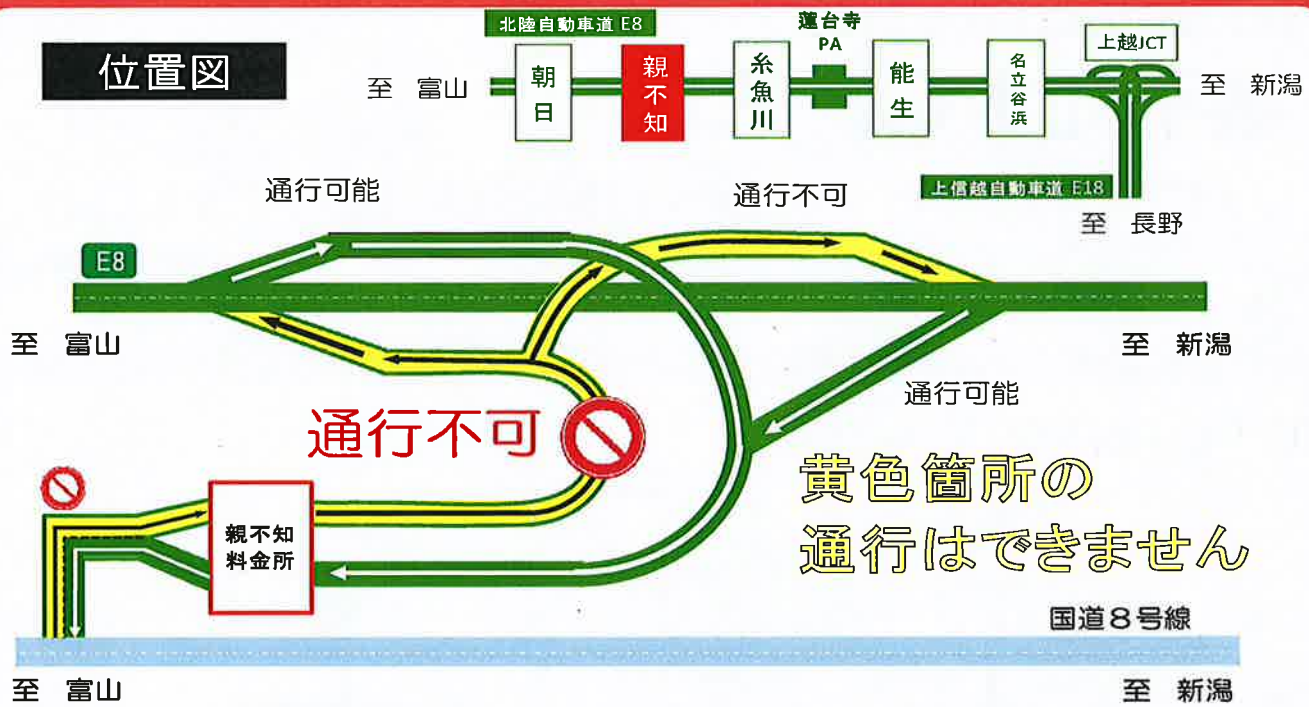

E8 北陸自動車道

親不知IC入口通行止

傷んだ舗装補修や塩害対策のため、下記のとおり通行止めを実施します。
 高速道路を安心・快適に走行していただくため、工事へのご理解・ご協力をお願いいたします。

通行止め区間・日時

親不知IC入口

9月25日(月) 6:00

～9月30日(土) 18:00 <6昼夜間>

※ 天候により、日時が変更になる場合があります。

位置図

■日本道路交通情報センター

ホームページ <http://www.jartic.or.jp/>
 全国共通ダイヤル 050-3369-6666
 新潟地方高速情報 050-3369-6765
 携帯短縮ダイヤル #8011

■ハイウェイテレフォン

(自動音声 24時間5分毎に情報更新)
 新潟局 025-286-1620
 携帯短縮ダイヤル #8162

道路情報

24時間、365日、お客様の声をお聞かせしています。
 NEXCO東日本お客様センター
 ☎ 0570-024-024
(24時間) (24時間)
 PHS・IP電話のお客様: 03-5338-7524

高速道路に関する情報は「ドラぷら」で
www.driveplaza.com/

ドラぷら 検索

あなたに、ベスト・ウェイ。

E8北陸自動車道 迂回路案内

〈6昼夜間〉

通行止め区間・日時

親不知IC 入口

9月25日(月)6:00~9月30日(土)18:00

〈6昼夜間〉

朝日IC・親不知IC→迂回路