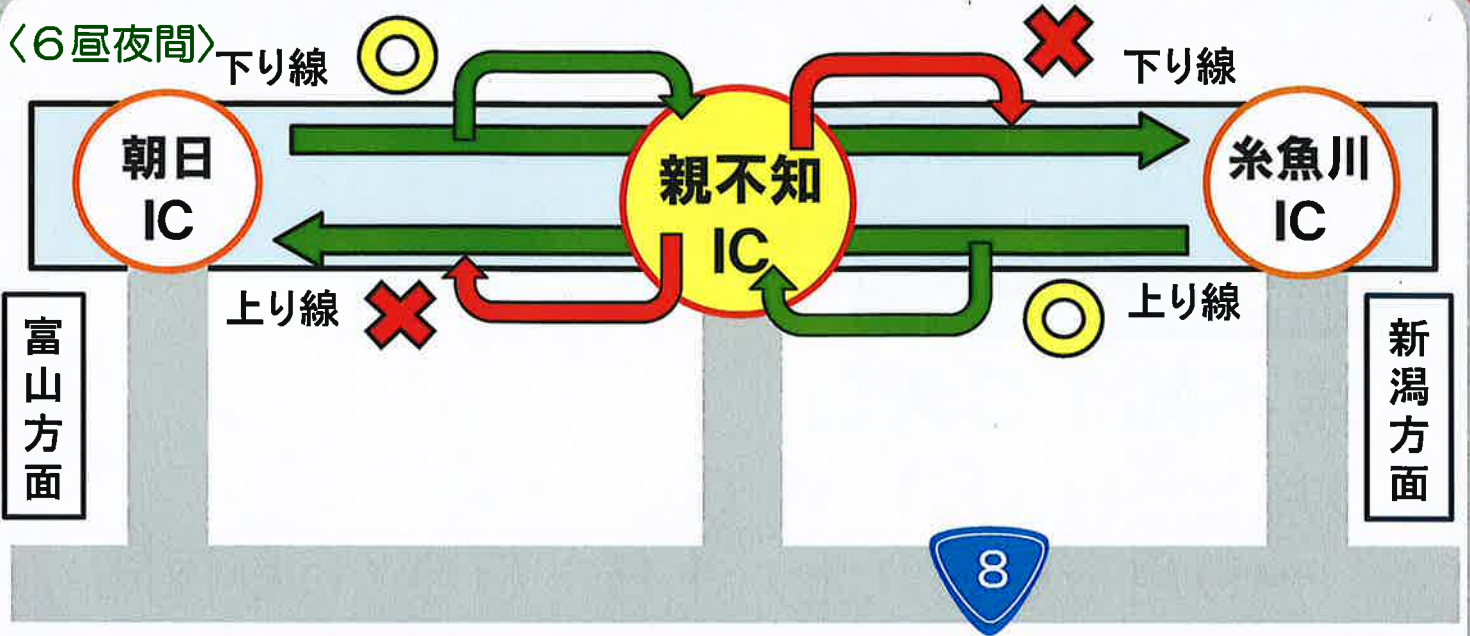

E8 北陸自動車道

親不知IC入口通行止

傷んだ舗装補修や塩害対策のため、下記のとおり通行止めを実施します。
 高速道路を安心・快適に走行していただくため、工事へのご理解・ご協力をお願いいたします。

通行止め区間・日時

親不知IC入口

9月25日(月) 6:00

～9月30日(土) 18:00 <6昼夜間>

※ 天候により、日時が変更になる場合があります。

高速道路に関する情報は「ドラぷら」で
www.driveplaza.com/

ドラぷら 検索

あなたに、ベスト・ウェイ。

E8北陸自動車道 迂回路案内

〈6昼夜間〉

通行止め区間・日時

親不知IC 入口

9月25日(月)6:00~9月30日(土)18:00

〈6昼夜間〉

朝日IC・親不知IC→迂回路