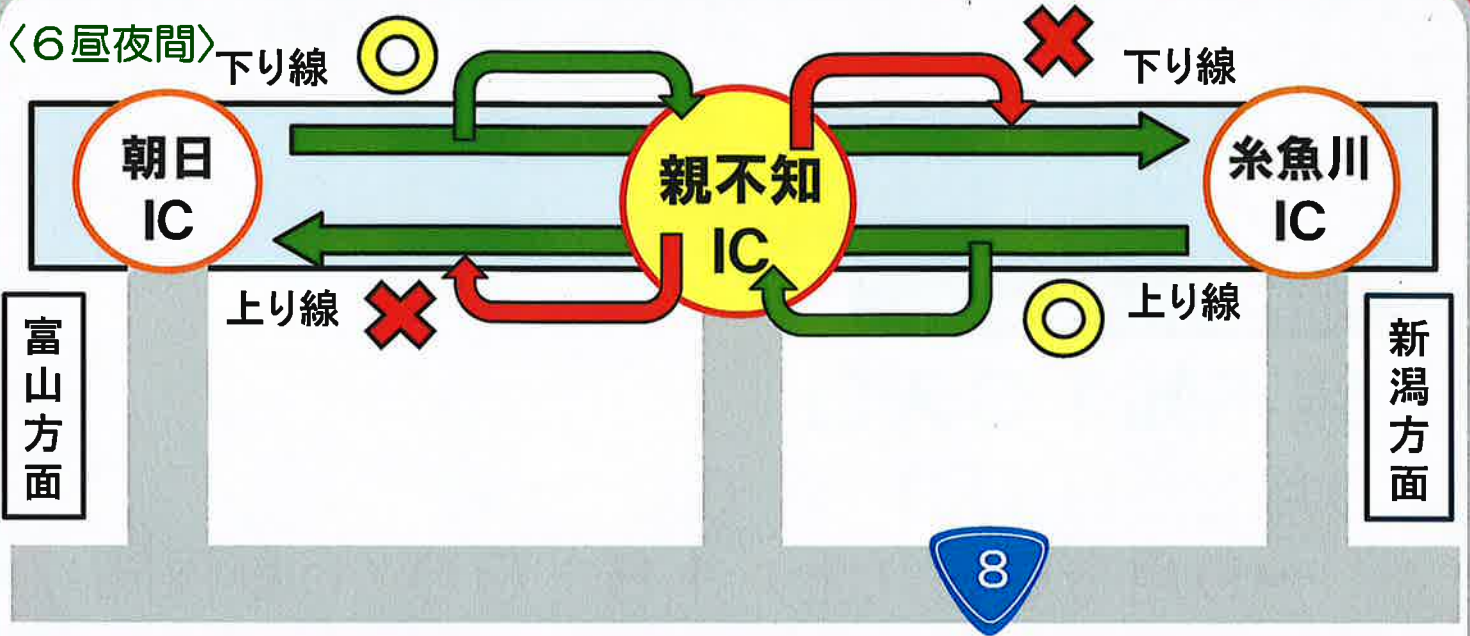

# E8北陸自動車道 迂回路案内

〈6昼夜間〉

通行止め区間・日時

親不知 IC 入口

9月25日(月)6:00~9月30日(土)18:00

〈6昼夜間〉

朝日 IC・親不知 IC→迂回路