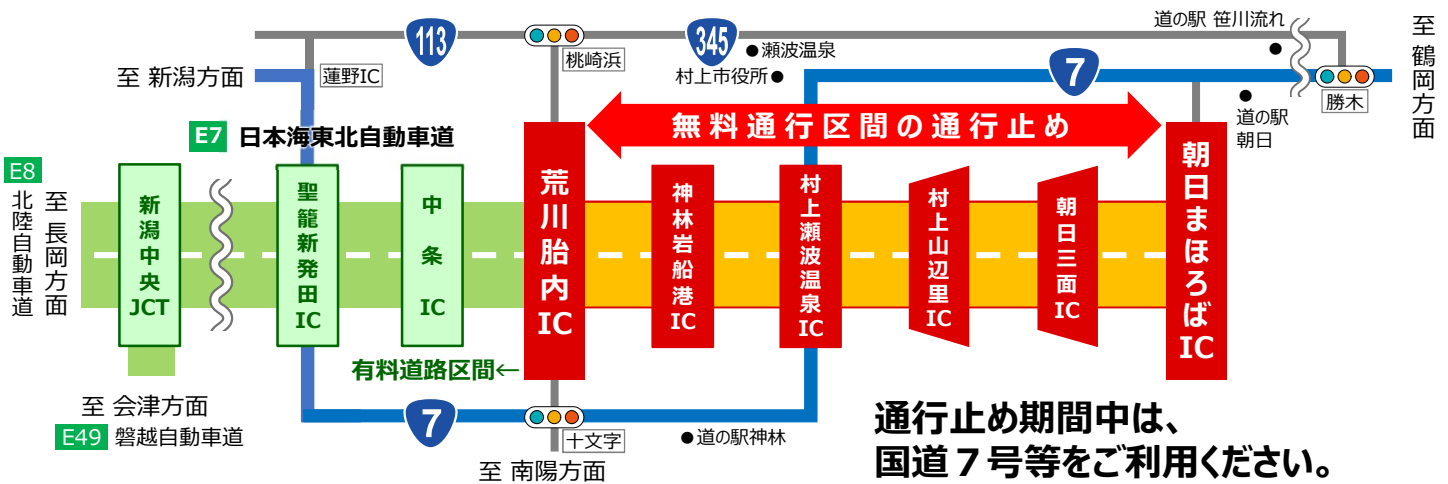

E7 日本海東北自動車道

無料区間 通行止め

2昼夜間連続で道路の補修工事等を実施します。

あらかわたいない 荒川胎内IC 上下線 朝日まほろばIC あさひ

第1回 9/30 月 20:00 から 10/2 水 20:00 まで

【予備日】
10/3 (木)
10/4 (金)

第2回 10/7 月 20:00 から 10/9 水 20:00 まで

【予備日】
10/10(木)
10/11(金)

※**荒天の場合、工事・通行止めを順延**することがあります。
出発前に工事に関する最新情報を、以下のホームページでご確認ください。

羽越河川国道事務所 <http://www.hrr.mlit.go.jp/uetsu/index.html>

ご迷惑をおかけしますが、ご理解とご協力をお願いいたします。

【問合せ先】 国土交通省北陸地方整備局 羽越河川国道事務所
道路管理課
村上国道維持出張所
新潟県警察本部 交通部 高速道路交通警察隊
日本道路交通情報センター