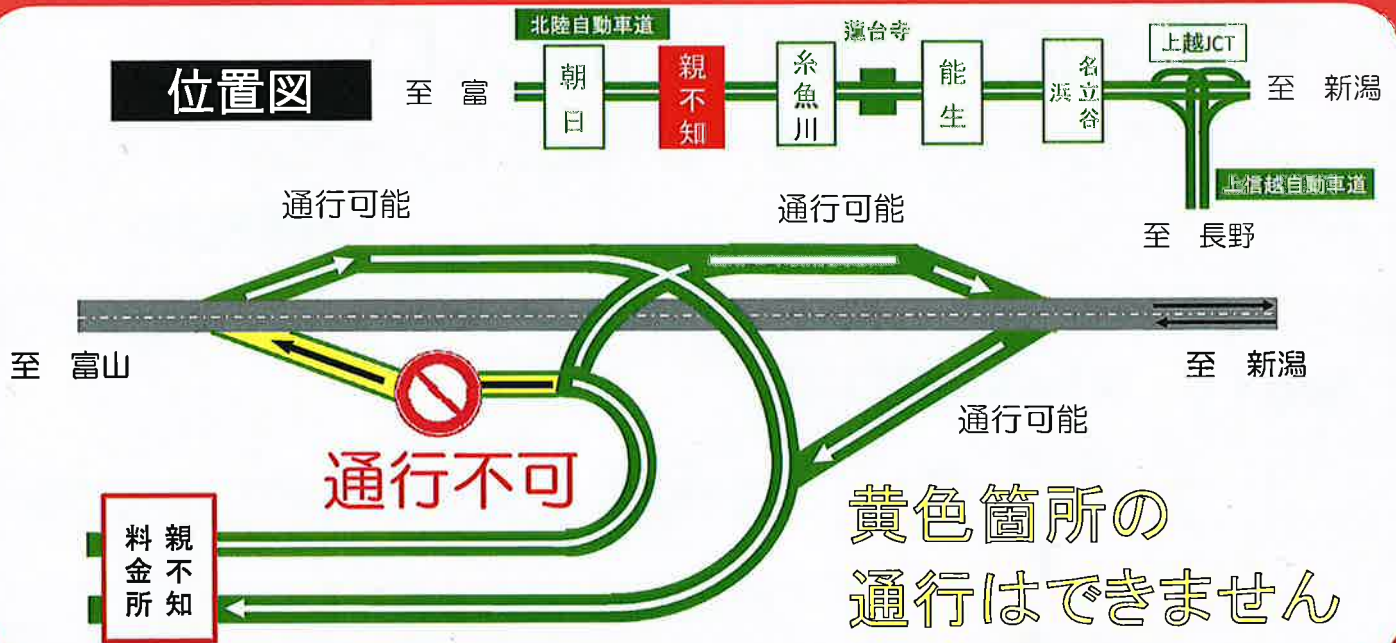

## 親不知IC富山方面入口通行止

傷んだ舗装補修や塩害対策のため、下記のとおり通行止めを実施します。高速道路を安心・快適に走行していただくため、工事へのご理解・ご協力をお願いいたします。

通行止め区間・日時

親不知IC富山方面入口

5月15日(月) 6:00

～5月21日(日) 24:00<7昼夜間>

※ 天候により、日時が変更になる場合があります。

位置図