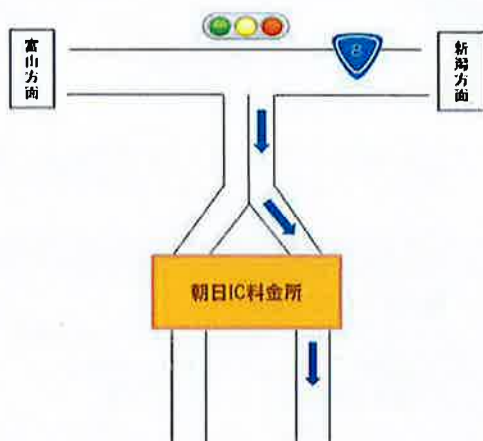

# 北陸自動車道 迂回路案内

通行止め区間・日時

**親不知IC 富山方面入口**

5月15日(月)6:00~5月21日(日)24:00

〈7昼夜間〉

朝日IC・親不知IC→迂回路案

親不知ICから富山方面へ向かうお客さま

親不知ICから朝日ICまで