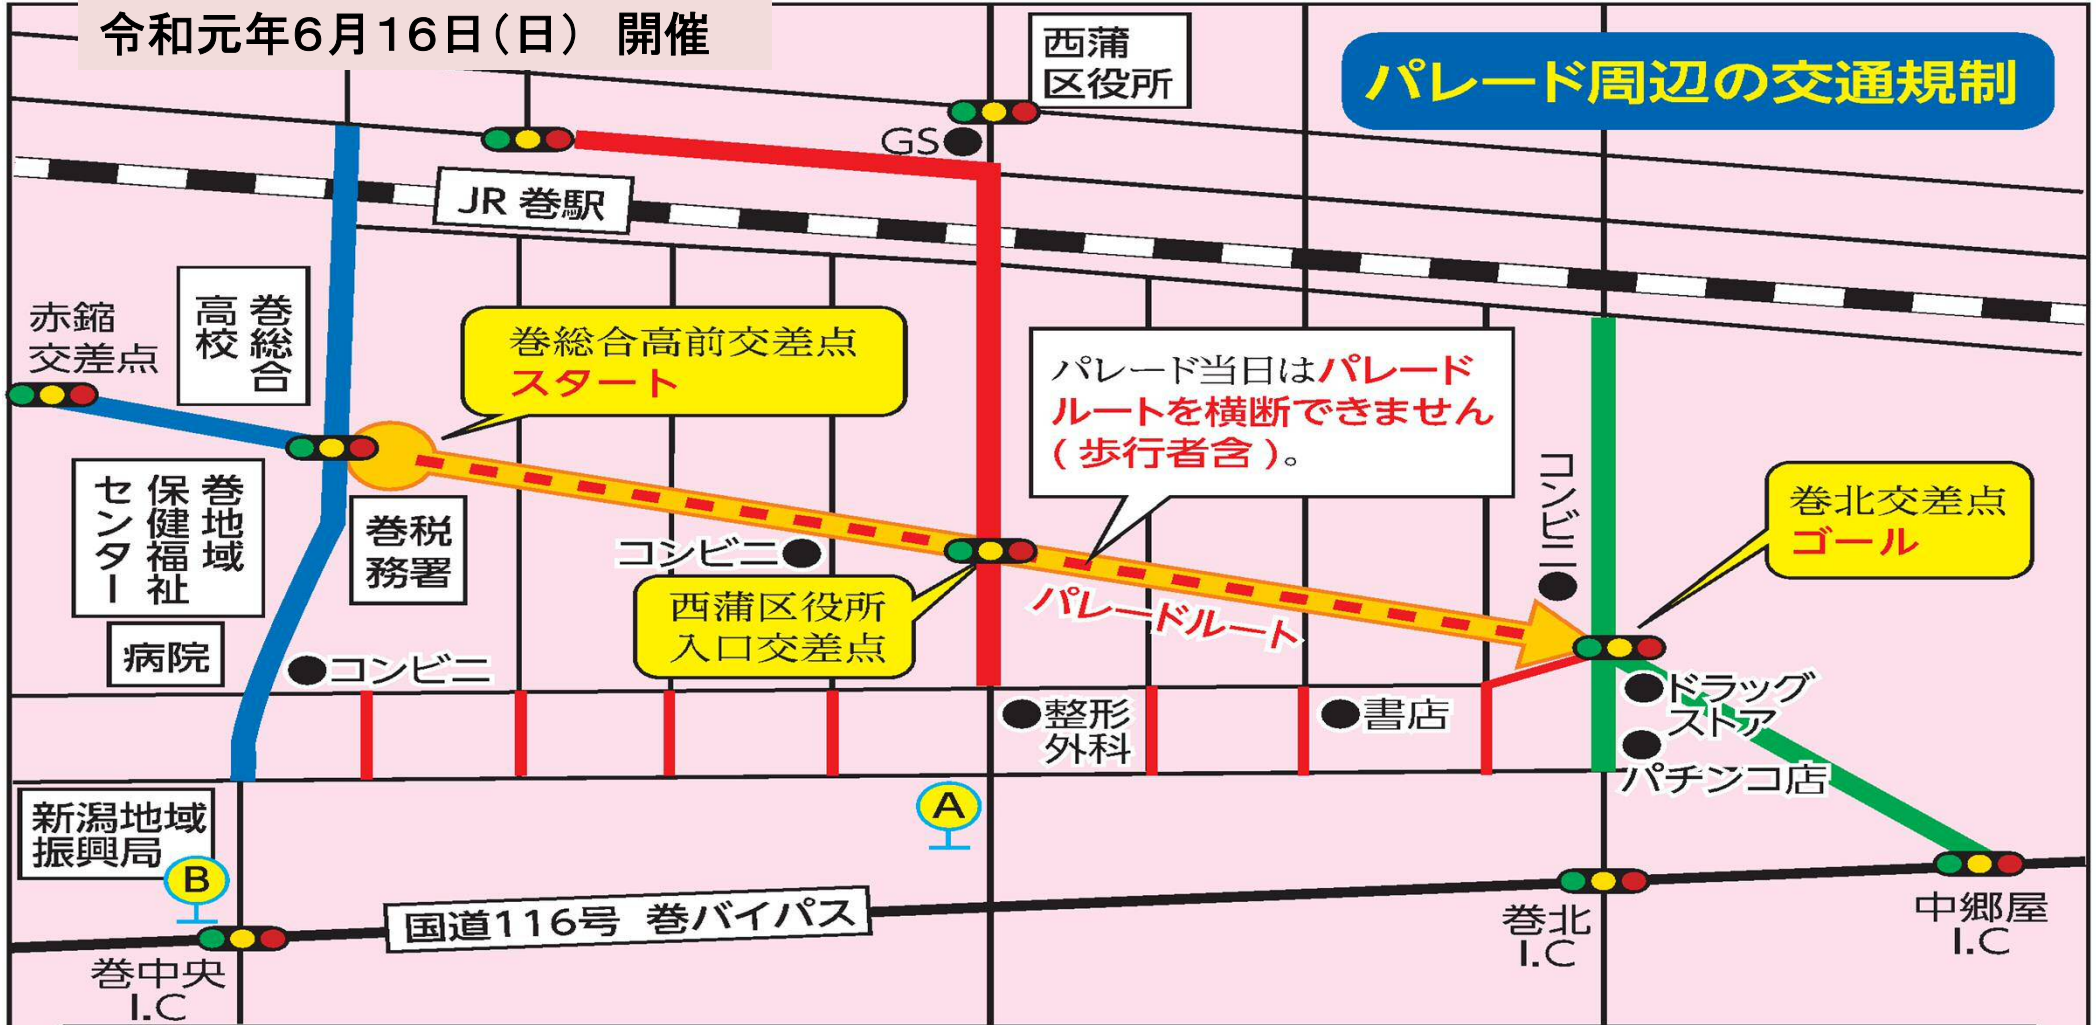

令和元年6月16日(日) 開催

パレード周辺の交通規制

巻総合高前交差点
スタート

パレード当日はパレード
ルートを横断できません
(歩行者含)。

西蒲区役所
入口交差点

巻北交差点
ゴール

- 車両通行禁止 (午前10時～午後2時)
 - 車両通行禁止 (午前11時～午後1時)
 - 車両通行禁止 (午前10時～午後2時)
 - 車両通行禁止 (午前11時半～午後2時)
- ※当日の状況によっては変更になる場合があります