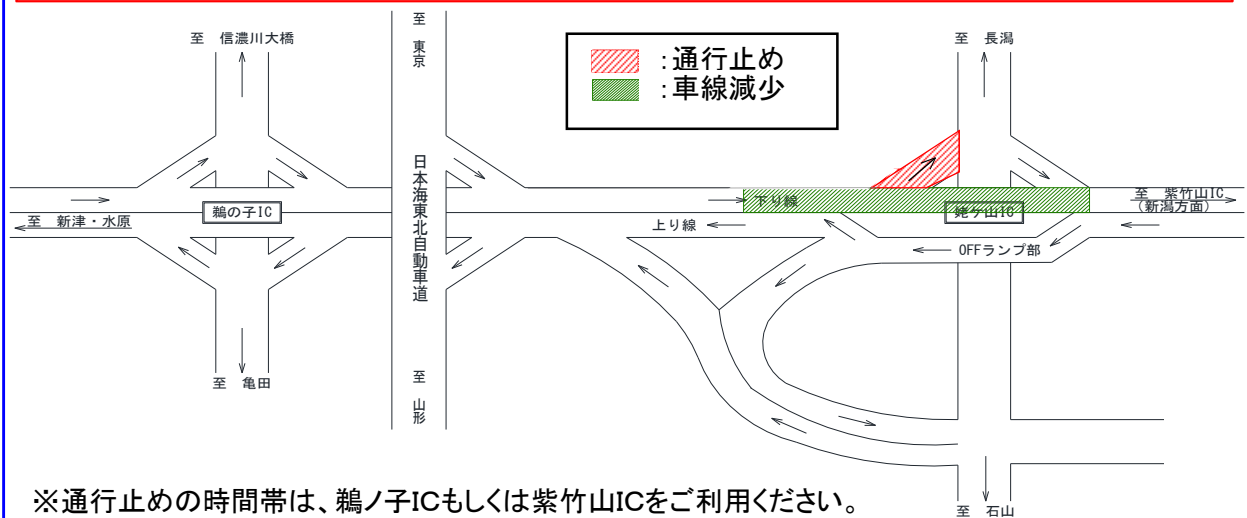

国道49号 姥ヶ山IC下り線オフランプ部 長潟・石山方面 出口

夜間通行止のお知らせ

1. 目的 国道49号姥ヶ山IC下り線の車線切替のため
2. 場所 新潟市中央区姥ヶ山 国道49号 姥ヶ山IC下り線オフランプ部 長潟・石山方面 出口
3. 期 日 平成29年 3月23日(木)※雨天順延あり
4. 時 間
 - 通行止 姥ヶ山IC下り線オフランプ 夜22:00～翌朝6:00
 - 車線減少 国道49号下り線 夜22:00～翌朝6:00

姥ヶ山IC下り線オフランプ部長潟・石山方面出口夜間通行できません。

平成29年3月23日(木)

【通行止】夜22:00～翌朝6:00(下りオフランプ部) 【車線減少】夜22:00～翌朝6:00(本線下り)
※雨天順延あり

5 問い合わせ先

《発注機関等》

国土交通省 新潟国道事務所 新潟維持出張所
TEL (025)244-3483

国土交通省 新潟国道事務所 工務第一課
TEL (025)246-7757 (直通)