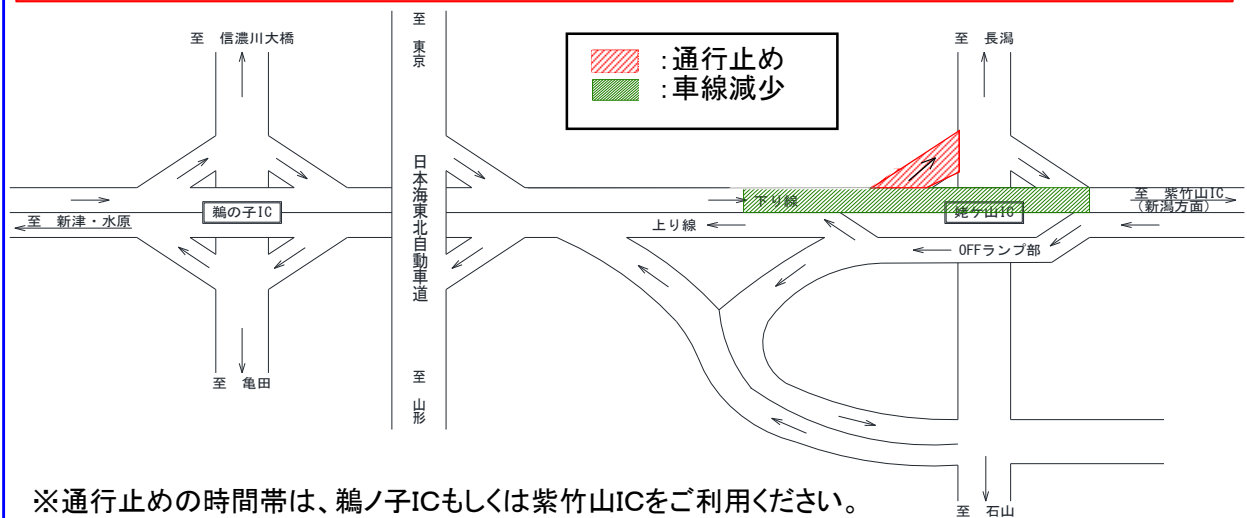

国道49号 姥ヶ山IC下り線オフランプ部 長潟・石山方面 出口

夜間通行止のお知らせ

1. 目的 国道49号姥ヶ山IC下り線の車線切替のため
2. 場所 新潟市中央区姥ヶ山 国道49号 姥ヶ山IC下り線オフランプ部 長潟・石山方面 出口
3. 期 日 平成29年 3月23日(木)※雨天順延あり
4. 時 間
 - 通行止 姥ヶ山IC下り線オフランプ部 夜22:00～翌朝6:00
 - 車線減少 国道49号下り線 夜22:00～翌朝6:00

姥ヶ山IC下り線オフランプ部長潟・石山方面出口夜間通行できません。

平成29年3月23日(木)

【通行止】夜22:00～翌朝6:00(下りオフランプ部) 【車線減少】夜22:00～翌朝6:00(本線下り)
※雨天順延あり

5 問い合わせ先

《発注機関等》

国土交通省 新潟国道事務所 新潟維持出張所
TEL (025)244-3483

国土交通省 新潟国道事務所 工務第一課
TEL (025)246-7757 (直通)