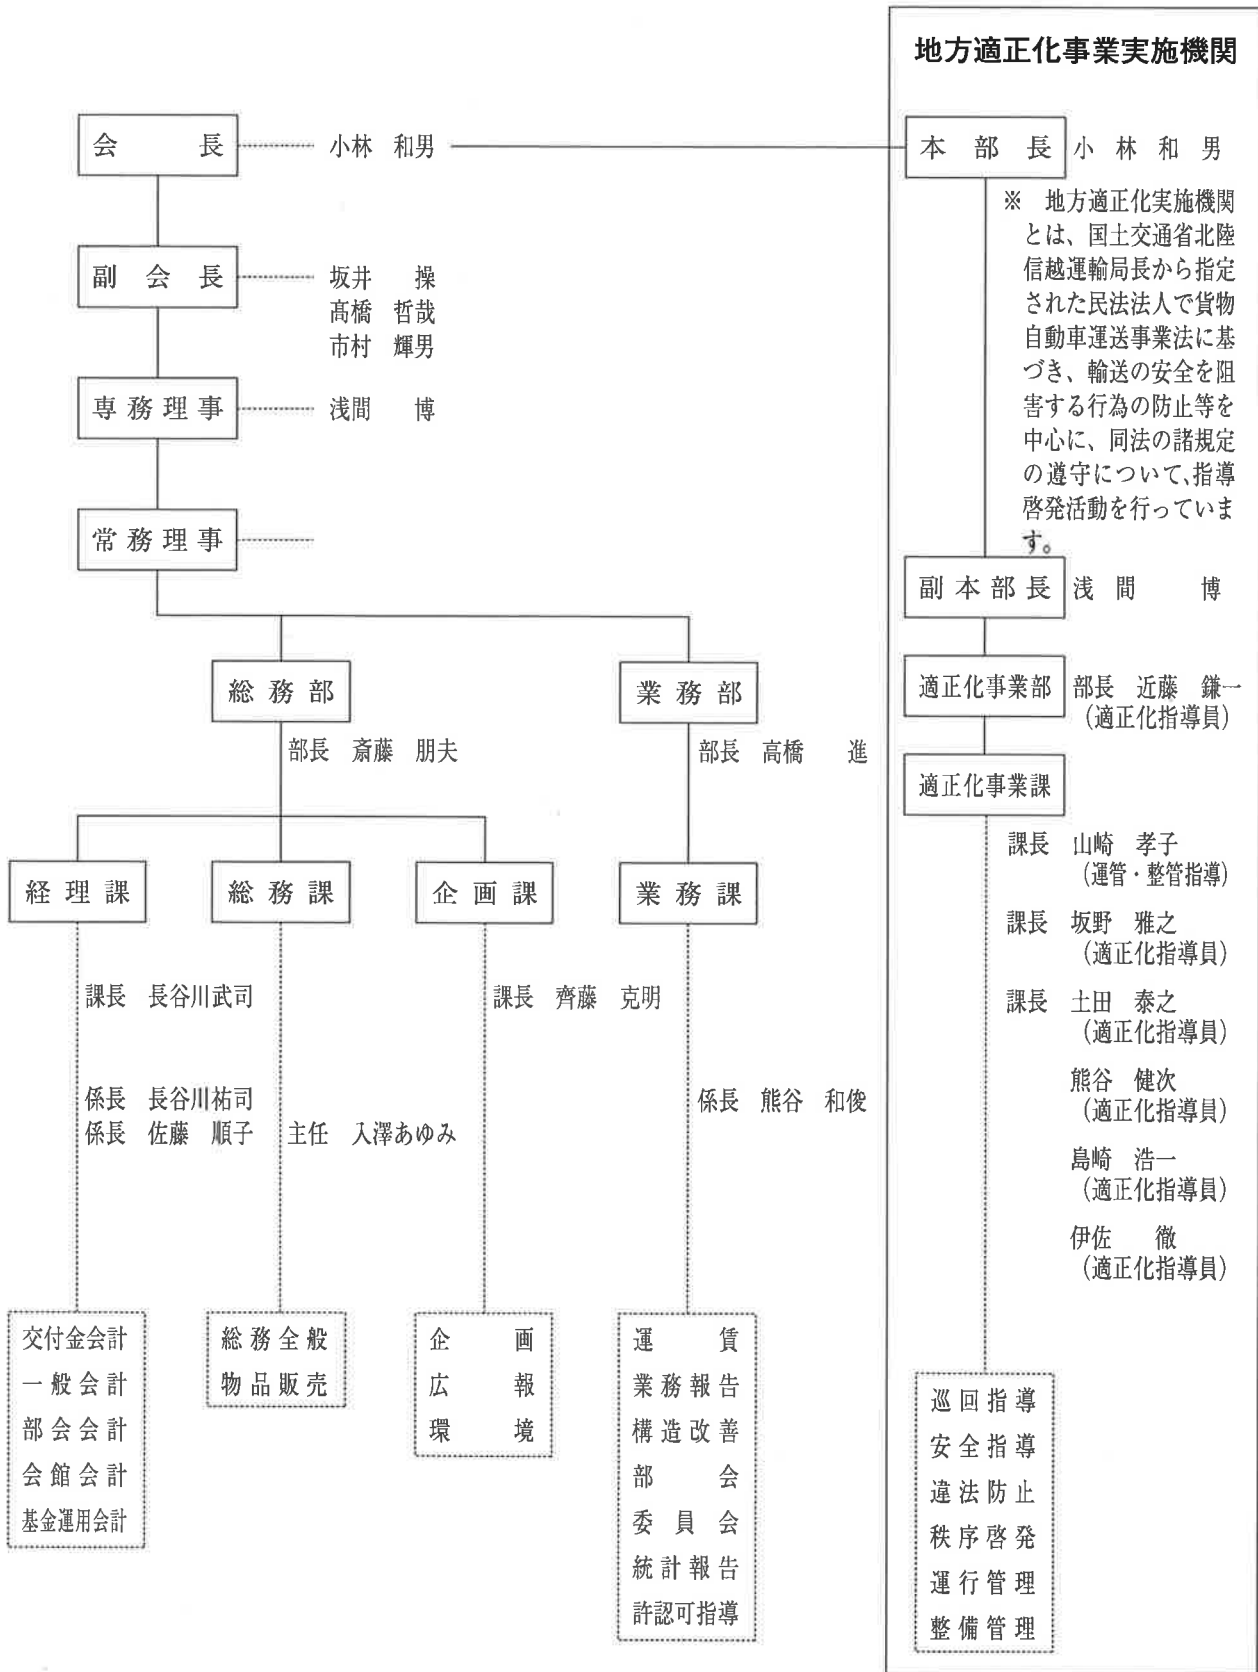

県本部事務局組織図・事務分掌

(平成30年6月1日現在)