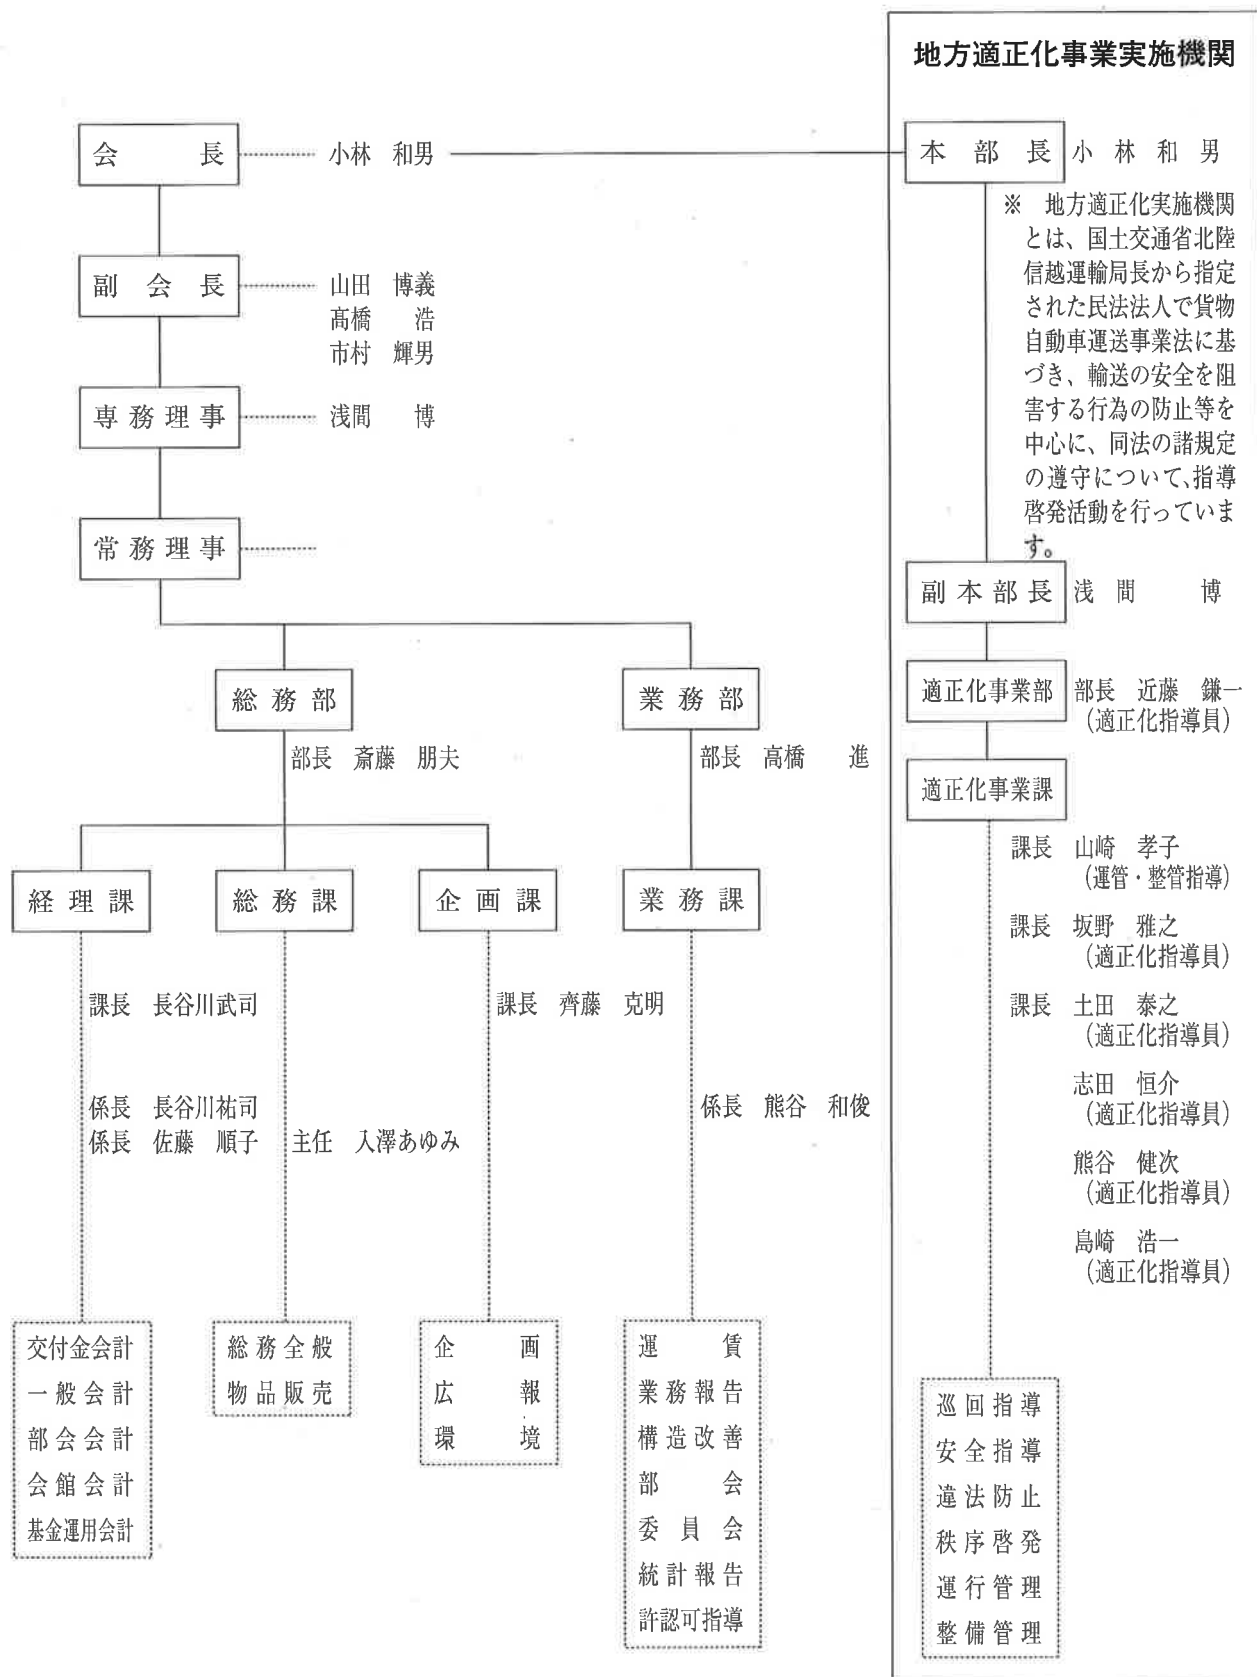

県本部事務局組織図・事務分掌

(平成29年6月1日現在)